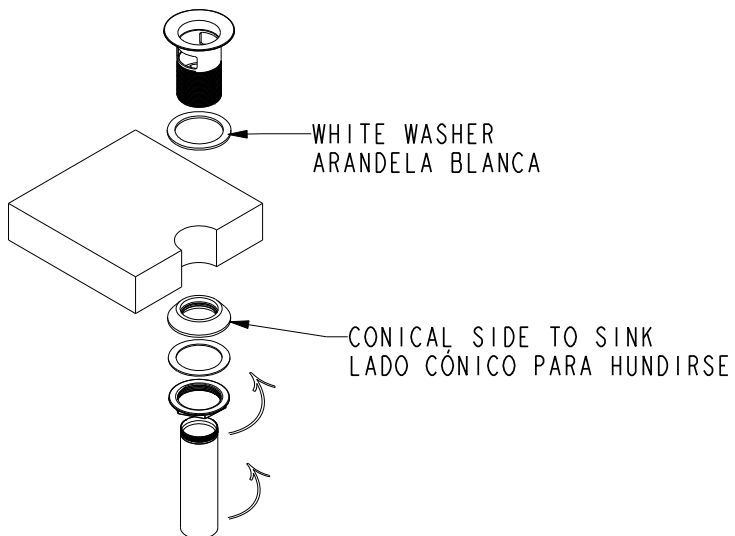

NEWPORT BRASS

Flawless Beauty. From Faucet to Finish.

INSTALLATION INSTRUCTIONS INSTRUCCIONES DE INSTALACIÓN

LAVATORY DRAIN DESAGÜE DE LAVABO

PUSH POP-UP
VENTANA EMERGENTE PUSH

OR

POP-UP
VENTANA EMERGENTE

REPRESENTATIVE IMAGE SHOWN IDENTIFY YOUR PRODUCT
IMAGEN REPRESENTATIVA MOSTRADA IDENTIFIQUE SU PRODUCTO

RECOMMEND INSTALLATION BY A PROFESSIONAL PLUMBING CONTRACTOR
RECOMIENDE LA INSTALACIÓN A UN CONTRATISTA DE PLOMERÍA PROFESIONAL

NOTE: THE USE OF PETROLEUM BASE PLUMBERS PUTTY ON OUR PRODUCTS WILL NULLIFY THE WARRANTY.
WE RECOMMEND THE USE OF CLEAR SILICONE SEALING MATERIALS.
NOTA: EL USO DE MASILLA DE PLOMERÍA A BASE DE PETRÓLEO EN NUESTROS PRODUCTOS ANULARÁ LA GARANTÍA.
RECOMENDAMOS EL USO DE MATERIALES DE SELLADO DE SILICONA TRANSPARENTE.

PUSH POP-UP
VENTANA EMERGENTE PUSH

1

2

3

POP-UP
VENTANA EMERGENTE

1

2

3